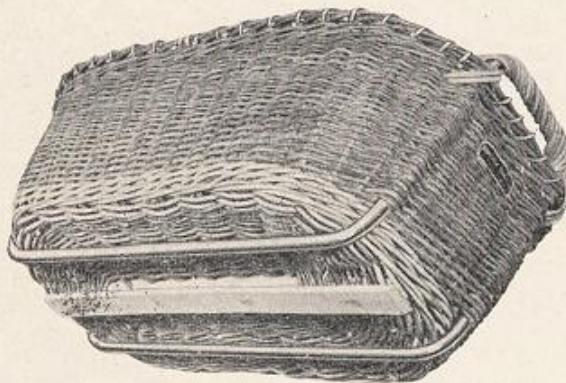

Statt den Holzleisten durchgehend feuerverzinkte Stahlrohre.

Der Boden kann dadurch nicht herausgedrückt werden.

Es können keine Bodenleisten mehr weggerissen werden.

Die Griffe sind ebenfalls aus Stahlrohr und mit Meerrohr umwickelt.

Der obere Korbrand ist mit feuerverzinktem Flachdraht eingebunden.

Die eichene Bodenleiste verhindert das Durchripsen des Bodens.

Tausende von unseren **Fleisch- und Wurstkörben mit Stahlrohr** sind seit Jahren im Umlauf und haben den Beweis erbracht, dass bei denselben der Verschleiss bedeutend geringer ist. Der kleine Mehrpreis gegenüber den gewöhnlichen Körben ohne Patent macht sich deshalb mehrmals bezahlt.